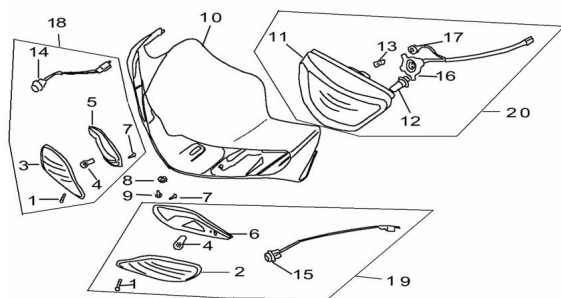

GRUPO FAROL DELANTERO

Rating: Not Rated Yet

Price:

Variant price modifier:

Base price with tax:

Price with discount:

Salesprice with discount:

Sales price:

Sales price without tax:

Discount:

Tax amount:

[Ask a question about this product](#)

Description

ESTRUCTURA : GRUPO FAROL DELANTERO

Ref.	Título	Código
1	TORNILLO ST 4.2 X 20	3-GB/T845
2	LENTE DE FAROL DE GIRO IZQUIERDO	3-33641
3	LENTE FAROL DE GIRO DERECHO	3-33611
4	LAMPARA DE GIRO 12V - 10W	3-GB/15766.1
5	REFLECTOR DE GIRO DERECHO	3-33631
6	REFLECTOR DE GIRO IZQUIERDO	3-33632
7	TORNILLO ST 4.2 X 16	3-GB/T845-2
8	ARANDELA D. 6	3-GB/T862.1
9	TORNILLO 5 X 12	3-GB/T29.21
10	CARENADO DE OPTICA ROJO	3-43111RO
10	CARENADO DE OPTICA VIOLETA	3-43111VIO
10	CARENADO DE OPTICA AZUL	3-43111AZ
10	CARENADO DE OPTICA GRIS	3-43111GR
10	CARENADO DE OPTICA AMARILLO	3-43111AM
10	CARENADO DE OPTICA BLANCO	94-80120BL
11	FAROL DELANTERO	3-33160
12	LAMPARA 12V-35W	3-GB/15766.1-2
13	LAMPARA 12V - 4W	3-GB/T1766.3
14	PORTALAMPARA FAROL DE GIRO DERECHO	3-33210766.3
15	PORTALAMPARA DE FAROL DE GIRO IZQUIERDO	3-33220
16	PORTALAMPARA DE FAROL DELANTERO	3-33120
17	PORTALAMPARA LUZ DE TABLERO	3-33140
18	CONJUNTO FAROL DE GIRO IZQUIERDO	3-900-2
19	CONJUNTO FAROL DE GIRO DERECHO	3-900-3
20	CONJUNTO OPTICA DELANTERA COMPLETA	3-900-4