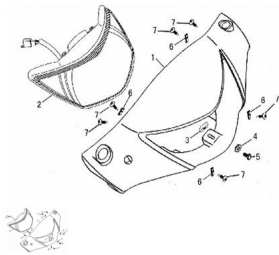

GRUPO FAROL DELANTERO

Rating: Not Rated Yet

Price:

Variant price modifier:

Base price with tax:

Price with discount:

Salesprice with discount:

Sales price:

Sales price without tax:

Discount:

Tax amount:

[Ask a question about this product](#)

Description

Ref.	Título	Código
1	CARENADO OPTICA DELANTERA AMARILLO	52-82601AM
1	CARENADO OPTICA DELANTERA AZUL	52-82601AZ
1	CARENADO OPTICA DELANTERA GRIS	52-82601GR
1	CARENADO OPTICA DELANTERA NEGRO	52-82601NE
1	CARENADO OPTICA DELANTERA ROJO	52-82601R0
1	CARENADO OPTICA DELANTERA AMARILLO (FULL)	52-82601AM-1
1	CARENADO OPTICA DELANTERA AZUL (FULL)	52-82601AZ-1
1	CARENADO OPTICA DELANTERA GRIS (FULL)	52-82601GR-1
1	CARENADO OPTICA DELANTERA NEGRO (FULL)	52-82601NE-1
1	CARENADO OPTICA DELANTERA ROJO (FULL)	52-82601R0-1
1	CARENADO OPTICA DELANTERA BLANCO	52-82601BL
2	OPTICA DELANTERA	52-35100
2	OPTICA DELANTERA (XENON)	34-80050
3	TUERCA M6	52-35113
4	ARANDELA 5	52-GB/T97.1-5
5	TORNILLO M5X12	52-GB/T29.2
6	GRAMPA ROSCADA M4	52-93301
7	TORNILLO ROSCADO ST 4,2X16	52-GB/T845-4