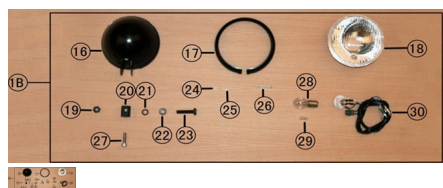

GRUPO FAROL DELANTERO

Rating: Not Rated Yet

Price:

Variant price modifier:

Base price with tax:

Price with discount:

Salesprice with discount:

Sales price:

Sales price without tax:

Discount:

Tax amount:

[Ask a question about this product](#)

Description	Ref.	Título	Código
	1B	Conjunto farol delantero	157-00002
	16	Porta optica	157-30005
	17	Aro optica	157-30006
	18	Optica delantera	157-20004
	19	Tuerca M6	
	20	Soporte montaje del farol	157-30007
	21	Arandela	157-70023
	22	Arandela	157-70024
	23	Tornillo M10x45	157-80017
	24	Arandela	157-70025
	25	Tuerca M4	157-90101
	26	Tornillo M4x40	157-80102
	27	Tornillo M8x30	157-80103
	28	lampara	157-20005