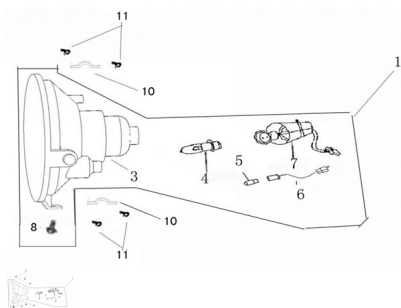

GRUPO FAROL DELANTERO

Rating: Not Rated Yet

Price:

Variant price modifier:

Base price with tax:

Price with discount:

Salesprice with discount:

Sales price:

Sales price without tax:

Discount:

Tax amount:

[Ask a question about this product](#)

Description

Ref.	Título	Código
1	CONJUNTO FAROL DELANTERO	189-33100
3	OPTICA DELANTERA	189-33102
4	LAMPARA 12V 35/35W	189-34901
5	LAMPARA DE POSICION 12V 5W	189-34903
6	PORTALAMPARA LUZ DE POSICION	189-33131
7	PORTALAMPARA LUZ BAJA/ALTA	189-33130
8	TORNILLO	189-33107
10	SOPORTE DEL VELOCIMETRO	189-33121
11	TORNILLO	189-93401