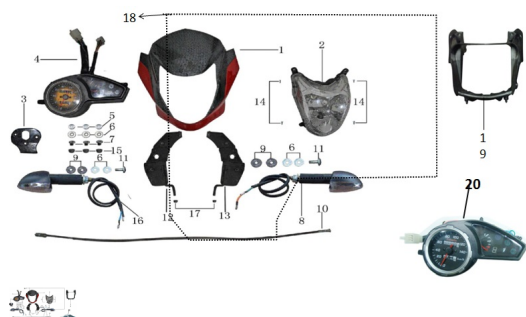

GRUPO FAROL DELANTERO

Rating: Not Rated Yet

Price:

Variant price modifier:

Base price with tax:

Price with discount:

Salesprice with discount:

Sales price:

Sales price without tax:

Discount:

Tax amount:

[Ask a question about this product](#)

Description

Ref.	Título	Código
1	CARENADO DE OPTICA ROJO	160-810100RO
1	CARENADO DE OPTICA NEGRO	160-810100NE
1	CARENADO DE OPTICA BLANCO	160-810100BL
2	OPTICA DELANTERA ARMADA	160-331000
3	SOPORTE VELOCIMETRO	160-350200
4	TABLERO INSTRUMENTAL ARMADO	160-351000
5	TUERCA M6	160-906124
6	ARANDELA SOPORTE INSTRUMENTAL	160-906122
7	TORNILLO TABLERO INSTRUMENTAL	160-902007
8	GIRO DELANTERO IZQUIERDO COMPLETO	160-333400
9	ARANDELA DE GOMA	160-904229
10	TRANSMISION VELOCIMETRO	160-350500
11	TORNILLO CARENADO LUZ PRINCIPAL	160-906211
12	CARENADO LUZ PRINCIPAL DERECHO	160-810005
13	CARENADO LUZ PRINCIPAL IZQUIERDO	160-810004
14	TORNILLO OPTICA DELANTERA	160-906623
15	ARANDELA DE GOMA	160-904229
16	GIRO DELANTERO DERECHO COMPLETO	160-333500