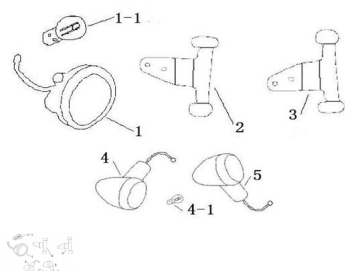

GRUPO FAROL DELANTERO

Rating: Not Rated Yet

Price:

Variant price modifier:

Base price with tax:

Price with discount:

Salesprice with discount:

Sales price:

Sales price without tax:

Discount:

Tax amount:

[Ask a question about this product](#)

Description	Ref.	Título	Código
	1	CONJ. FARO DEL ANTERO	139-28035
	1.1	LAMPARA	139-38102
	2	SOPORTE FARO DEL ANTERO	139-28049
	3	SOPORTE FARO DEL ANTERO	139-28051
	4	LUZ DE GIRO	139-28076
	4.1	LAMPARA	139-38102
	5	LUZ DE GIRO	139-28289