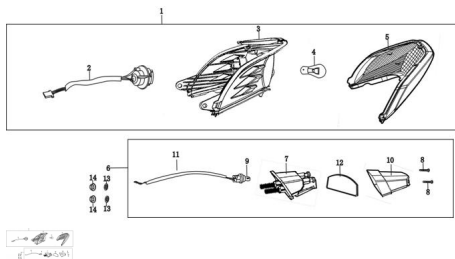

GRUPO FAROL TRASERO

Rating: Not Rated Yet

Price:

Variant price modifier:

Base price with tax:

Price with discount:

Salesprice with discount:

Sales price:

Sales price without tax:

Discount:

Tax amount:

[Ask a question about this product](#)

Description

Ref.	Título	Código
1	FAROL TRASERO	90-805804
2	ENCABLEADO FAROL TRASERO	90-807001
3	DEFLECTOR FAROL TRASERO	90-806200
4	FOCO FAROL TRASERO	90-810201
5	MICA LUZ STOP TRASERA	90-806001
6	LUZ PORTA PATENTE	90-807200
7	BASE LUZ PATENTE	90-836200
8	TORNILLO	90-832500
9	LAMPARA DE LUZ ALTA Y BAJA	90-810200
9	FOCO LUZ DE STOP	90-80145
10	ACRILICO	90-807400
11	ENCABLADO	90-826300
12	TORNILLO ST 4,2	90-803100
12	JUNTA	90-80155
13	ARANDELA PLANA	90-80165
13	TUERCA HEXAGONAL	90-803400