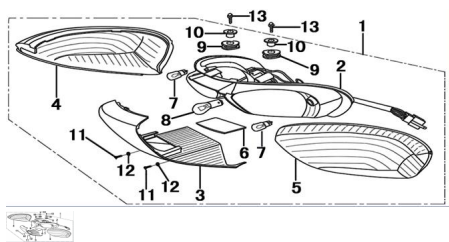

GRUPO FAROL TRASERO

Rating: Not Rated Yet

Price:

Variant price modifier:

Base price with tax:

Price with discount:

Salesprice with discount:

Sales price:

Sales price without tax:

Discount:

Tax amount:

[Ask a question about this product](#)

Description

Ref.	Título	Código
1	CONJUNTO FAROL TRASERO	10-33700
2	DEFLECTOR FAROL TRASERO	10-33720
3	MICA LUZ STOP TRASERA	10-33711
4	LENTE FAROL DE GIRO IZQUIERDO	10-33661
5	DEFLECTOR FAROL TRASERO	10-33720
6	ACRILICO LUZ DE PATENETE	10-2662733761
7	LAMPARA FAROL DE GIRO 12V / 10W	10-GB15766.1-20
8	LAMPARA FAROL TRASERO 12V / 21/5W	10-GB15766.1-19
9	GOMA AMORTIGUACION VIBRACIONES FARO TRA.	10-2N71033975
10	BUJE FAROL TRASERO	10-2668133976
11	TORNILLO M4.8 X 16	10-GB/T845-3
12	ARANDELA ø 4	10-GB/T97.1
13	TORNILLO M6 X 20	10-GB/T5783-3