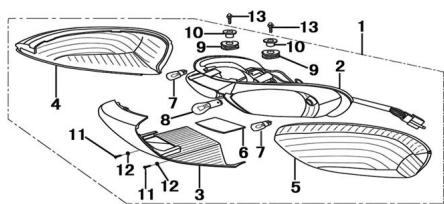

GRUPO FAROL TRASERO

Rating: Not Rated Yet

Price:

Variant price modifier:

Base price with tax:

Price with discount:

Salesprice with discount:

Sales price:

Sales price without tax:

Discount:

Tax amount:

[Ask a question about this product](#)

Description

	Ref.	Título	Código
1		CONJUNTO FAROL TRASERO	10-33700
2		DEFLECTOR FAROL TRASERO	10-33720
3		MICA LUZ STOP TRASERA	10-33711
4		LENTE FAROL DE GIRO IZQUIERDO	10-33661
5		DEFLECTOR FAROL TRASERO	10-33720
6		ACRILICO LUZ DE PATENETE	10-2662733761
7		LAMPARA FAROL DE GIRO 12V / 10W	10-GB15766.1-20
8		LAMPARA FAROL TRASERO 12V / 21/5W	10-GB15766.1-19
9		GOMA AMORTIGUACION VIBRACIONES FARO TRA.	10-2N71033975
10		BUJE FAROL TRASERO	10-2668133976
11		TORNILLO M4.8 X 16	10-GB/T845-3
12		ARANDELA ø 4	10-GB/T97.1