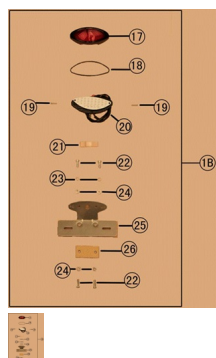

GRUPO FAROL TRASERO

Rating: Not Rated Yet

Price:

Variant price modifier:

Base price with tax:

Price with discount:

Salesprice with discount:

Sales price:

Sales price without tax:

Discount:

Tax amount:

[Ask a question about this product](#)

Description	Ref.	Título	Código
	1B	Conjunto farol trasero(LED)	157-00008
	17	Acilico de optica trasera (LED)	157-20021
	18	O-Ring	157-20022
	19	Caja de la bateria	157-60002
	20	Base porta led	157-20023
	21	Abrazadera	157-20024
	22	Tornillo M6x30	157-80007
	23	Arandela	157-70026
	24	Tuerca M6	157-90001
	25	Soporte farol trasero	157-60003