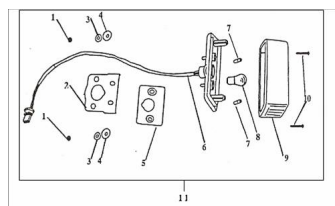

GRUPO FAROL TRASERO

Rating: Not Rated Yet

Price:

Variant price modifier:

Base price with tax:

Price with discount:

Salesprice with discount:

Sales price:

Sales price without tax:

Discount:

Tax amount:

[Ask a question about this product](#)

Description	Ref.	Título	Código
	1	TUERCA M6	
	2	SOPORTE FAROL TRASERO ZCT 125	21-33741
	3		21-GB/T96
	4	ANILLO DE GOMA FAROL TRASERO ZCT 125	21-33715
	5		21-33714
	6		21-33720