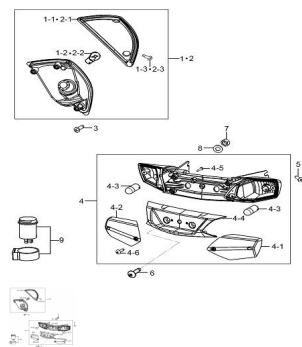

GRUPO FAROLES DE GIRO

Rating: Not Rated Yet

Price:

Variant price modifier:

Base price with tax:

Price with discount:

Salesprice with discount:

Sales price:

Sales price without tax:

Discount:

Tax amount:

[Ask a question about this product](#)

Description

Ref.	Título	Código
1-1	ACRILICO DE GIRO DELANTERO DER.	102-35612
1-2	FOCO	102-09471
1-3	TORNILLO	102-03541
2-1	ACRILICO DE GIRO DELANTERO IZQ.	102-35632
2-2	FOCO	102-09471
2-3	TORNILLO	102-03541
4-1	ACRILICO TRASERO DERECHO	102-35652
4-2	ACRILICO TRASERO IZQUIERDO	102-35653
4-3	FOCO	102-09471
4-4	BASE FAROL TRASERO	102-35663
4-5	TORNILLO	102-03541
4-6	TORNILLO	102-03111
1	GIRO DELANTERO DERECHO COMP.	102-35601
2	GIRO DELANTERO IZQUIERDO COMP.	102-35602
3	TORNILLO	102-03541