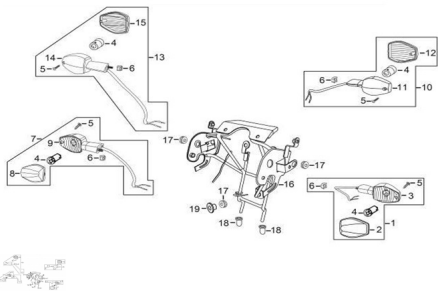

GRUPO FAROLES DE GIRO

Rating: Not Rated Yet

Price:

Variant price modifier:

Base price with tax:

Price with discount:

Salesprice with discount:

Sales price:

Sales price without tax:

Discount:

Tax amount:

[Ask a question about this product](#)

Description	Ref.	Título	Código
	1	FAROL DE GIRO	
	2	ACRILICO FAROL DE GIRO	82-28085
	3	CUERPO FAROL DE GIRO	82-28087
	4	LAMPARA 10W/12V	82-38102
	5	TORNILLO TAPA	82-38031
	6	TUERCA	82-38043
	7	FAROL DE GIRO DEL DERECHO ARMADO