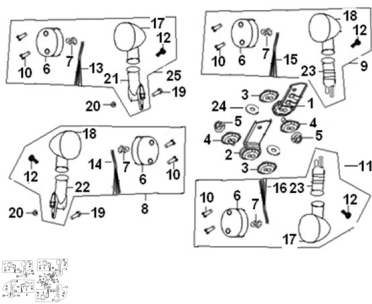

GRUPO FAROLES DE GIROS

Rating: Not Rated Yet

Price:

Variant price modifier:

Base price with tax:

Price with discount:

Salesprice with discount:

Sales price:

Sales price without tax:

Discount:

Tax amount:

[Ask a question about this product](#)

Description	Ref.	Título	Código
	1	SOPORTE DE GIRO TRASERO	175-65706
	2	SOPORTE DE GIRO TRASERO DERECHO	175-65707
	3		175-65782
	4	BUJE	175-65781
	5	TUERCA M	175-B0418
	6		175-81102