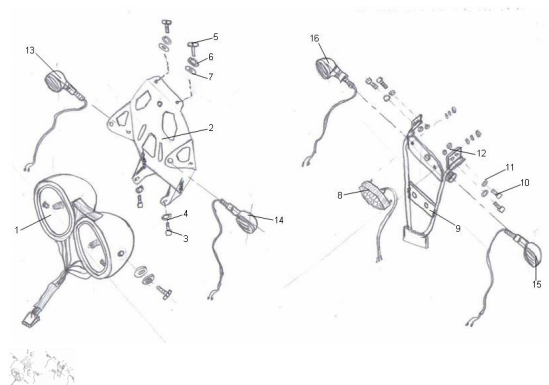

GRUPO FAROLES

Rating: Not Rated Yet

Price:

Variant price modifier:

Base price with tax:

Price with discount:

Salesprice with discount:

Sales price:

Sales price without tax:

Discount:

Tax amount:

[Ask a question about this product](#)

Description

Ref.	Título	Código
1	C. OPTICA DELANTERA	R350701000
2	SOPORTE OPTICA DELANTERA	R350702000
3	Tornillo Allen M6x20	312006
4	Arandela grower ø6	200306
5	Tornillo cabeza hexagonal M8 x 20	512008
6	Arandela plana ø8	100408
7	Arandela grower ø8	200408
8	C.FAROL LED TRASERO	R350703000
9	SOPORTE FAROL TRASERO	R350704000
10	Tornillo Allen M6 x 15	311506
11	Arandela plana ø6	100306
12	Tuerca hexagonal autobloqueante	700314040
13	FAROL DE GIRO DEL. DERECHO	R350705100
14	FAROL DE GIRO DEL. IZQUIERDO	R350705200
15	FAROL DE GIRO TRAS. DERECHO	R350705300