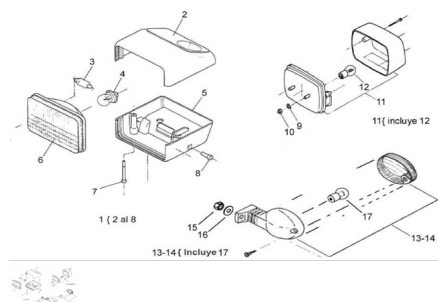

GRUPO FAROLES

Rating: Not Rated Yet

Price:

Variant price modifier:

Base price with tax:

Price with discount:

Salesprice with discount:

Sales price:

Sales price without tax:

Discount:

Tax amount:

[Ask a question about this product](#)

Description	Ref.	Título	Código
	1		
	2	SEMITAPA SUPERIOR	
	3	LÁMPARA POSICIÓN 12V / 5W	
	4	Lámpara bulbo 12V 15W	
	5	S.C. SEMITAPA INFERIOR