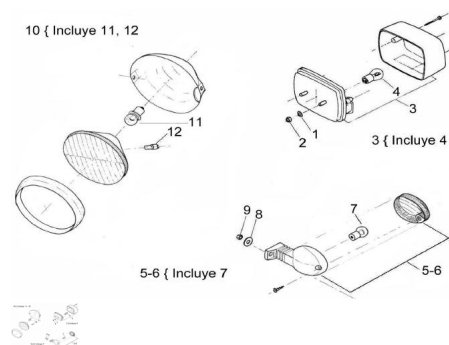

GRUPO FAROS

Rating: Not Rated Yet

Price:

Variant price modifier:

Base price with tax:

Price with discount:

Salesprice with discount:

Sales price:

Sales price without tax:

Discount:

Tax amount:

[Ask a question about this product](#)

Description	Ref.	Título	Código
	1	Arandela plana ø6	100306
	2	Tuerca hexagonal	700314040
	3	Lámpara farol giro 12V 5W	
	4	Lámpara biluz 12V 5/10W	
	5	Farol de giro delantero derecho,