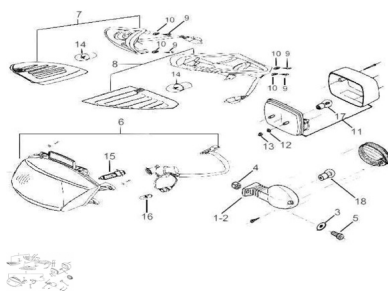

GRUPO FAROS

Rating: Not Rated Yet

Price:

Variant price modifier:

Base price with tax:

Price with discount:

Salesprice with discount:

Sales price:

Sales price without tax:

Discount:

Tax amount:

[Ask a question about this product](#)

Description	Ref.	Título	Código
	1	Farol de giro trasero izquierdo	
	1	Farol de giro trasero derecho	
	1	Optica delentera con cables	
	1	Farol de giro delantero derecho completo	
	1	Farol de giro delantero izquierdo completo