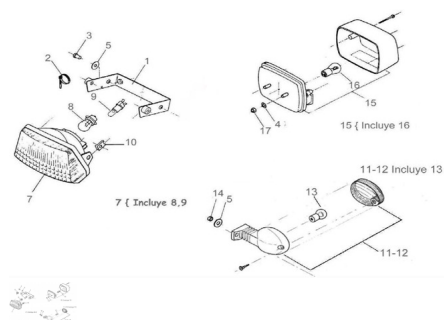

GRUPO FAROS

Rating: Not Rated Yet

Price:

Variant price modifier:

Base price with tax:

Price with discount:

Salesprice with discount:

Sales price:

Sales price without tax:

Discount:

Tax amount:

[Ask a question about this product](#)

Description	Ref.	Título	Código
	1	Conjunto soporte farol delantero pintado	
	2	Cinta sujeción cables.	
	3	Tornillo cabeza hexagonal 6 x 15	501506
	4	Arandela plana ø6	100306
	5	Arandela plana 20x6,6x1	701901926
	7	C. farol del antero12V