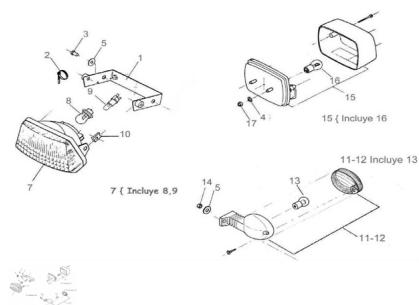

GRUPO FAROS

Rating: Not Rated Yet

Price:

Variant price modifier:

Base price with tax:

Price with discount:

Salesprice with discount:

Sales price:

Sales price without tax:

Discount:

Tax amount:

[Ask a question about this product](#)

Description	Ref.	Título	Código
	1	Conjunto soporte farol delantero pintado	
	2	Cinta sujeción cables.	
	3	Tornillo cabeza hexagonal 6 x 15	501506
	4	Arandela plana ø6	100306
	5	Arandela plana 20x6,6x1	701901926
	7	C. farol del antero12V