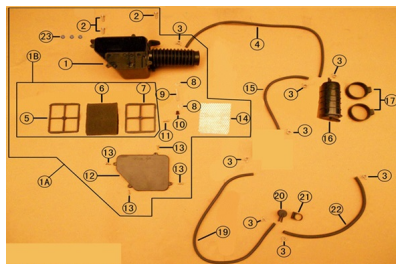

GRUPO FILTRO DE AIRE

Rating: Not Rated Yet

Price:

Variant price modifier:

Base price with tax:

Price with discount:

Salesprice with discount:

Sales price:

Sales price without tax:

Discount:

Tax amount:

[Ask a question about this product](#)

Description	Ref.	Título	Código
	1A	Conjunto filtro de aire	157-00037
	1B	Elemento filtrante	
	1	Filtro de aire	157-30068
	2	Tornillo M6x20	157-80011
	3	Manguera	157-50180
	4	Manguera	157-50084
	5	Soporte de filtro exterior	157-50212
	6	Filtro	157-50085
	7	Soporte de filtro interior	157-50086
	8	Manguera	157-50185
	9	Tubo de aire	157-50087
	10	Tapon	157-50088