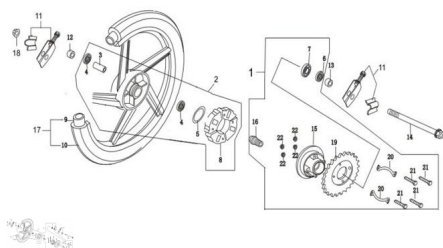

GRUPO FRENO DELANTERO

Rating: Not Rated Yet

Price:

Variant price modifier:

Base price with tax:

Price with discount:

Salesprice with discount:

Sales price:

Sales price without tax:

Discount:

Tax amount:

[Ask a question about this product](#)

Description	Ref.	Título	Código
	1	CONJ. CORONA Y PORTAC ORONA	142-29038
	2	RUEDA TRASERA	142-29022
	3	BUJE PLASTICO	142-38082
	4		142-38063
	4		142-38063
	5		142-29010
	6	RETEN	142-38065
	7		142-38063