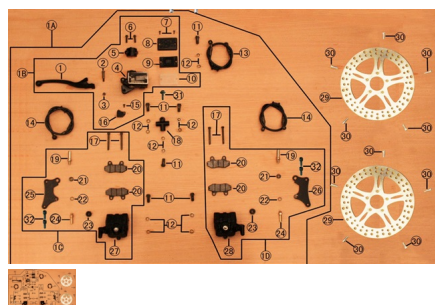

GRUPO FRENO DELANTERO

Rating: Not Rated Yet

Price:

Variant price modifier:

Base price with tax:

Price with discount:

Salesprice with discount:

Sales price:

Sales price without tax:

Discount:

Tax amount:

[Ask a question about this product](#)

Description	Ref.	Título	Código
	1A	Conjunto de freno delantero	157-00019
	1B	Conjunto bomba de freno delantero	157-00020
	1C	Caliper delantero derecho	157-00021
	1D	Caliper delantero izquierdo	157-00022
	1	Palanca de freno delantera	157-30031
	2	Perno	157-50031
	3	Tuerca M6	
	4	Bomba de	157-30032