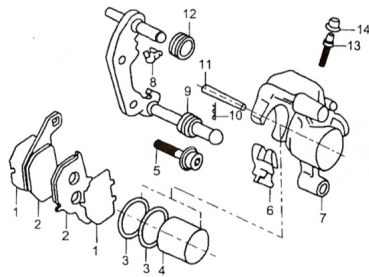

GRUPO FRENO DELANTERO

Rating: Not Rated Yet

Price:

Variant price modifier:

Base price with tax:

Price with discount:

Salesprice with discount:

Sales price:

Sales price without tax:

Discount:

Tax amount:

[Ask a question about this product](#)

Description

Ref.	Título	Código
1	JUNTA PASTILLA DE FRENO DELANTERO	22-105-110100
2	PASTILLA DE FRENO DELANTERO	22-105-110200
3	RETEN PISTON FRENO DELANTERO	22-105-110300
4	PISTON FRENO DELANTERO	22-105-110400
5	TORNILLO SOPORTE CALIPER	22-105-110500
6	RESORTE CALIPER DELANTERO	22-105-110600