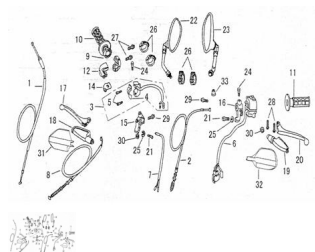

GRUPO FRENO DELANTERO

Rating: Not Rated Yet

Price:

Variant price modifier:

Base price with tax:

Price with discount:

Salesprice with discount:

Sales price:

Sales price without tax:

Discount:

Tax amount:

[Ask a question about this product](#)

Description

Ref.	Título	Código
18	CAPUCHON CABLE DE FRENO DELANTERO	19-46143
19	CAPUCHON CABLE DE EMBRAGUE	19-46243
20	PALANCA DE EMBRAGUE	19-47611
21	TORNILLO AJUSTABLE I	19-46316
22	ESPEJO DERECHO	19-97100
23	ESPEJO IZQUIERDO	19-97200
24	TORNILLO PIVOT PALANCA	19-93721
25	TUERCA II	19-93242
26	ABRAZADERA MANUBRIO	19-32911
27	TORNILLO M5 X 20	19-GB/T818-7
28	TORNILLO M5 X 16	19-GB/T818-8
29	TORNILLO M6 X 25	19-GB/T818-9
30	TORNILLO M6 X 25	19-GB/T6187.1
31	PROTECTOR PALANCA DE FRENO DELANTERO	19-47321
32	PROTECTOR PALANCA DE EMBRAGUE	19-47421
33	TUERCA AJUSTE ESPEJO	19-93217