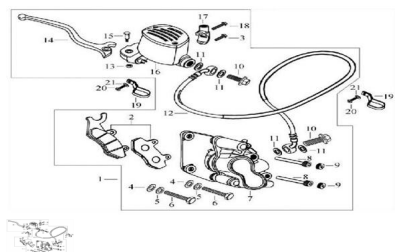

GRUPO FRENO DELANTERO

Rating: Not Rated Yet

Price:

Variant price modifier:

Base price with tax:

Price with discount:

Salesprice with discount:

Sales price:

Sales price without tax:

Discount:

Tax amount:

[Ask a question about this product](#)

Description

Ref.	Título	Código
1	CONJUNTO FRENO DELANTERO	70-29141
2	PASTILLAS DE FRENO DELANTERA	70-29171
3	TORNILLO M6X24	70-38014-1
4	ARANDELA PLANA 8	70-38045-2
5	ARANDELA GROWER 8	70-38046
6	TORNILLO M8X35	70-38007
7	CALIPER DE FRENO DELANTERO	70-29164
8	TORNILLO ALLEM DE ZAPATA DE FRENO DELANT	70-29174
9	GUARDAPOLVO	70-29247
10	TORNILLO M8X32	70-38014-2
11	ARANDELA PLANA 8	70-28045
12	MANGUERA DE LIQUIDO DE FRENO	70-29178
13	TUERCA M6	70-38034