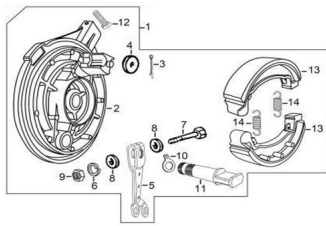

GRUPO FRENO TRASERO

Rating: Not Rated Yet

Price:

Variant price modifier:

Base price with tax:

Price with discount:

Salesprice with discount:

Sales price:

Sales price without tax:

Discount:

Tax amount:

[Ask a question about this product](#)

Description	Ref.	Título	Código
	1	TAPA DE MAZA TRASERA ARMADA	
	2	TAPA DE MAZA	82-29091
	3	SEGURO	82-38059
	4		82-38045
	5	LEVA DE FRENO EXTERNA	82-29087
	6		82-38046
	7	TORNILLO M8X40	82-38007
	8		82-38045