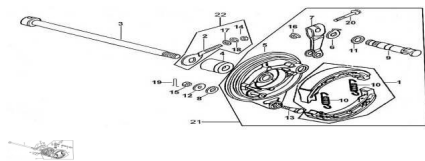

GRUPO FRENO TRASERO (TAMBOR)

Rating: Not Rated Yet

Price:

Variant price modifier:

Base price with tax:

Price with discount:

Salesprice with discount:

Sales price:

Sales price without tax:

Discount:

Tax amount:

[Ask a question about this product](#)

Description

Ref.	Título	Código
1	KIT ZAPATA FRENO TRASERO	10-65120
2	TIRACADENA DERECHO	10-61410
3	EJE RUEDA TRASERA 21.5CM LARGO	10-64311
4	BUJE DERECHO RUEDA TRASERA	10-64312
5	TAPA MAZA RUEDA TRASERA	10-65130
6	INDICADOR RUEDA TRASERA	10-65115
7	LEVA FRENO TRASERO	10-65113
8	ARANDELA M8	10-GB93-87-3
9	LEVA INTERNA DE FRENO TRASERO	10-65112
10	RESORTE ZAPATA DE FRENO	10-65111
11	GUARDAPOLVO	10-65117
12	TORNILLO TOPE	10-65116
13	ARANDELA M8	10-GB97.1-85-5
14	TUERCA M6	10-GB97.1-85-6

ESTRUCTURA : GRUPO FRENO TRASERO (TAMBOR)

	Ref.	Título	Código
15		TUERCA M8	10-GB/T6170
16		TORNILLO M6	10-GB/T6177.1
17		ARANDELA \varnothing 4	10-GB/T97.1
18		ARANDELA \varnothing 3	10-GB/T93
19		SEGURO 2,0 X 15	10-GB91-86
20		TORNILLO M6 X 35	10-GB5783-86-2
21		TAPA MAZA TRASERA ARMADA	10-900-8
22		TIRACADENA DERECHO ARMADO	95-61410/100-5