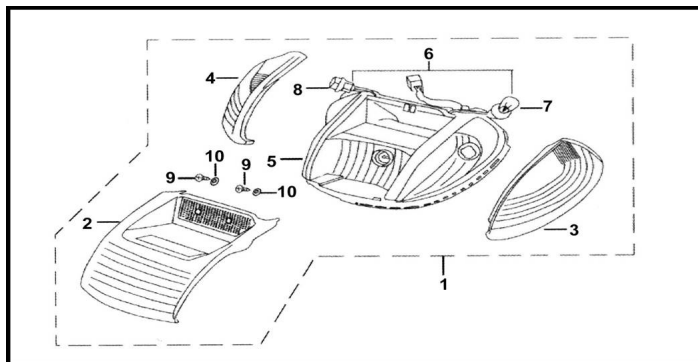

GRUPO FRENO TRASERO (TAMBOR)

Rating: Not Rated Yet

Price:

Variant price modifier:

Base price with tax:

Price with discount:

Salesprice with discount:

Sales price:

Sales price without tax:

Discount:

Tax amount:

[Ask a question about this product](#)

Description

Ref.	Título	Código
1	KIT ZAPATA FRENO TRASERO	10-65120
2	TIRACADENA DERECHO	10-61410
3	EJE RUEDA TRASERA 21.5CM LARGO	10-64311
4	BUJE DERECHO RUEDA TRASERA	10-64312
5	TAPA MAZA RUEDA TRASERA	10-65130
6	INDICADOR RUEDA TRASERA	10-65115

ESTRUCTURA : GRUPO FRENO TRASERO (TAMBOR)

	Ref.	Título		Código
7		LEVA FRENO TRASERO	10-65113	
8		ARANDELA M8	10-GB93-87-3	
9		LEVA INTERNA DE FRENO TRASERO	10-65112	
10		RESORTE ZAPATA DE FRENO	10-65111	
11		GUARDAPOLVO	10-65117	
12		TORNILLO TOPE	10-GB97.1-85-5	
13		ARANDELA M8	10-65116	
14		TUERCA M6	10-GB97.1-85-6	
19		SEGURO 2,0 X 15	10-GB91-86	
20		TORNILLO M6 X 35	10-GB5783-86-2	
21		TAPA MAZA TRASERA ARMADA	10-900-8	