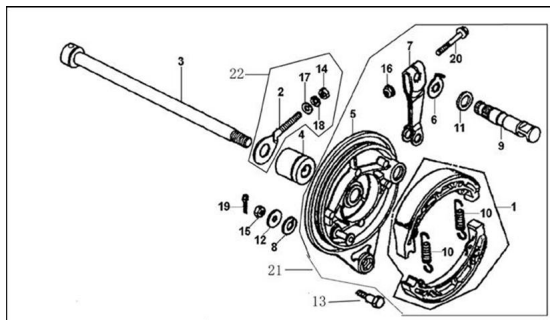

GRUPO FRENO TRASERO

Rating: Not Rated Yet

Price:

Variant price modifier:

Base price with tax:

Price with discount:

Salesprice with discount:

Sales price:

Sales price without tax:

Discount:

Tax amount:

[Ask a question about this product](#)

Description

Ref.	Título	Código
1	ZAPATA FRENO TRASERO	9-65120-1
2	AJUSTADOR CADENA	9-61411
3	EJE TRASERO	9-64311
4	BUJE DERECHO RUEDA TRASERA	9-64312
5	COVERTOR FRENO TRASERO	9-65130
6	INDICADOR FRENO TRASERO	9-65115
7	BRAZO FRENO TRASERO	9-65113
8	ARANDELA 8	9-GB/T9-30
9	LEVA FRENO TRASERO	9-65112
10	RESORTE ZAPATA FRENO TRASERO	9-65111
11	RETEN	9-65117
12	ARANDELA 8	9-GB/T9-31
13	TORNILLO PERNO FRENO TRASERO	9-65116
14	TUERCA M6	9-GB/T6-20
15	TUERCA M8	9-GB/T6-19
16	TUERCA M6	9-GB/T6