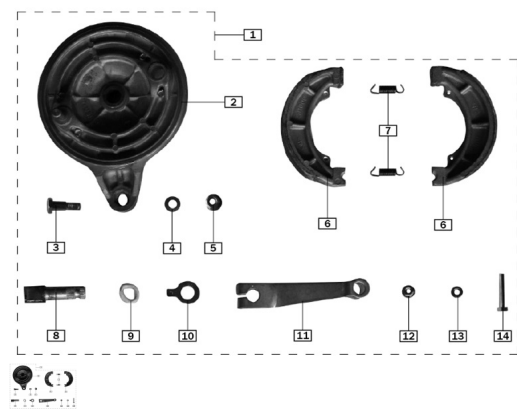

GRUPO FRENO TRASERO

Rating: Not Rated Yet

Price:

Variant price modifier:

Base price with tax:

Price with discount:

Salesprice with discount:

Sales price:

Sales price without tax:

Discount:

Tax amount:

[Ask a question about this product](#)

Description	Ref.	Título	Código
	1	CONJ. FRENO TRASERO	195-54200
	2	TAMBOR DE FRENO TRASERO	195-54205
	3	TORNILLO DE LA LEVA DE FRENO	195-54212
	4		195-B0009
	5	TUERCA M6	195-B0617
	6	ZAPATA DE FRENO	195-54220