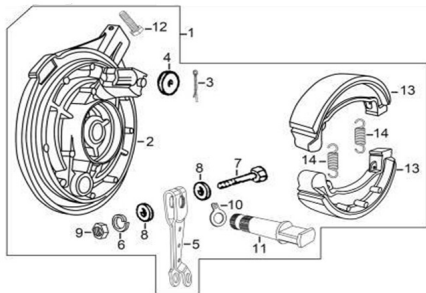

GRUPO FRENO TRASERO

Rating: Not Rated Yet

Price:

Variant price modifier:

Base price with tax:

Price with discount:

Salesprice with discount:

Sales price:

Sales price without tax:

Discount:

Tax amount:

[Ask a question about this product](#)

Description	Ref.	Título	Código
	1	TAPA DE MAZA TRASERA ARMADA	
	2	TAPA DE MAZA	82-29091
	3	SEGURO	82-38059
	4		82-38045
	5	LEVA DE FRENO EXTERNA	82-29087
	6		82-38046
	7	TORNILLO M8X40	82-38007