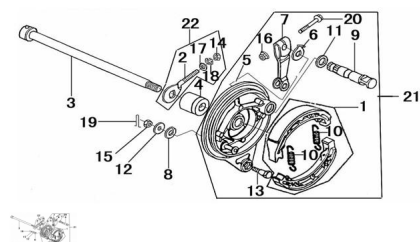

GRUPO FRENO TRASERO

Rating: Not Rated Yet

Price:

Variant price modifier:

Base price with tax:

Price with discount:

Salesprice with discount:

Sales price:

Sales price without tax:

Discount:

Tax amount:

[Ask a question about this product](#)

Description

Ref.	Título	Código
1	KIT ZAPATA FRENO TRASERO	10-65120
2	TIRACADENA DERECHO	10-61410
3	EJE RUEDA TRASERA 21.5CM LARGO	10-64311
4	BUJE DERECHO RUEDA TRASERA	10-64312
5	TAPA MAZA RUEDA TRASERA	49-65130
6	INDICADOR RUEDA TRASERA	10-65115
7	LEVA FRENO TRASERO	10-65113
8	ARANDELA M8	10-GB93-87-3
9	LEVA INTERNA DE FRENO TRASERO	10-65112
10	RESORTE ZAPATA DE FRENO	10-65111