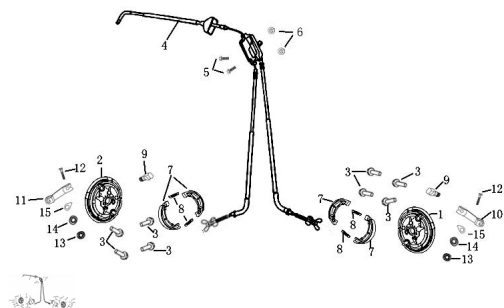

GRUPO FRENO TRASERO

Rating: Not Rated Yet

Price:

Variant price modifier:

Base price with tax:

Price with discount:

Salesprice with discount:

Sales price:

Sales price without tax:

Discount:

Tax amount:

[Ask a question about this product](#)

Description	Ref.	Título	Código
	1	TAPA MAZA TRASERA	32-65170
	2	TAPA MAZA TRASERA DERECHA	32-65160
	3	TORNILLO M10 X 1.25 X 30	
	4	CABLE DE FRENO TRASERO	32-46100-2
	5	ZAPATA DE FRENO TRASERO	32-65120
	6	RESORTE	32-65111