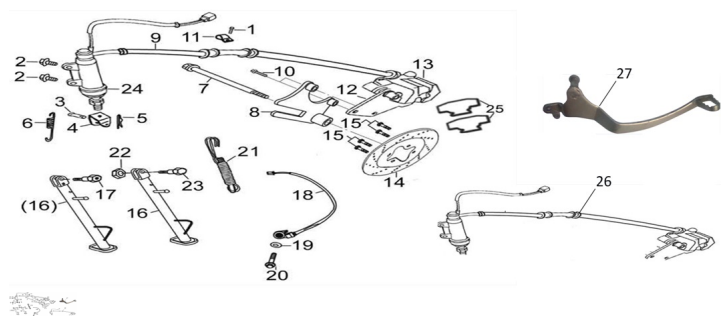

GRUPO FRENO TRASERO

Rating: Not Rated Yet

Price:

Variant price modifier:

Base price with tax:

Price with discount:

Salesprice with discount:

Sales price:

Sales price without tax:

Discount:

Tax amount:

[Ask a question about this product](#)

Description

Ref.	Título	Código
-16	SOSTEN LATERAL	81-42210
1	TORNILLO M6X12	81-GB/T1-9
2	TORNILLO M6X16	81-GB/T1-10
3	PERNO PEDAL DE FRENO	81-GB/T8-6
4	ABRAZADERA CILINDRO FRENO TRASERO	81-66422
5	CHAVETA SEGURIDAD PALANCA DE FRENO	81-GB/T9-6
6	RESORTE	81-65941
8	PLATO CALIPER FRENO TRASERO	81-66211
9	MANGUERA M8X20	81-66700
10	TORNILLO M8X20	81-GB/T1-11
11	ABRAZADERA FLEXIBLE DE FRENO TRASERO	81-66762
12	SOPORTE CALIPER TRASERO	81-66560
13	CALIPER TRASERO COMPLETO	81-66410
14	DISCO FRENO TRASERO	81-66311