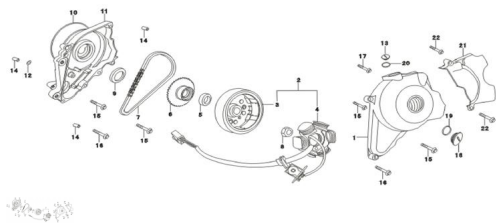

GRUPO GENERADOR

Rating: Not Rated Yet

Price:

Variant price modifier:

Base price with tax:

Price with discount:

Salesprice with discount:

Sales price:

Sales price without tax:

Discount:

Tax amount:

[Ask a question about this product](#)

Description

	Ref.	Título	Código
1		COBERTOR SEMICARTER IZQUIERDO	170-11040
2		CONJUNTO VOLANTE MAGNETICO Y ESTATOR	170-27001
3		CONJ. RUEDA	170-27002
4		CONJ. ESTATOR	170-27010
5		SELLO DE ACEITE	170-38065
6		ENGRANAJE, ARRANQUE	170-19317
7		CADENA, ARRANQUE	170-19327
8		TUERCA	170-38037
9		SELLO DE ACEITE	170-38065-1
10		O-RING	170-38084-6
11		COBERTOR, DISCO	170-11031
12		JUNTA	170-38084-4
13		TAPON DE INSPECCIN	170-11044
14		CONJ. CILINDRO	170-38060-1
15		TORNILLO M6X28	170-38014-7
16		TORNILLO M6X50	170-38014-5
17		TORNILLO	170-38014-8
18		TAPON DE INSPECCION VOLANTE MAGNETICO	170-11043