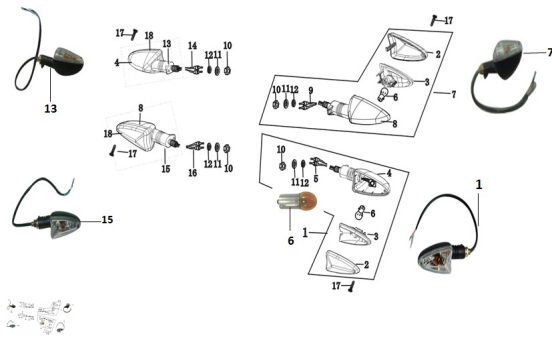

GRUPO GIROS (RX 200 NAKED, RX 200 NAKED E, RX 200 R, RX 200 RE)

Rating: Not Rated Yet

Price:

Variant price modifier:

Base price with tax:

Price with discount:

Salesprice with discount:

Sales price:

Sales price without tax:

Discount:

Tax amount:

[Ask a question about this product](#)

Description	Ref.	Título	Código
	1	FAROL DE GIRO DEL IZQ	138-28076
	4	GIRO DEL ANTERO	138-28087
	6	LED DE GIRO	
	7	FAROL DE GIRO TRAS IZQ	138-28077
	8	GIRO DEL ANTERO DERECHO	138-28096
	13	FAROL DE GIRO	138-28079

Ref.	Título	Código
		TRAS DER
15	FAROL DE GIRO DEL DER	138-28078