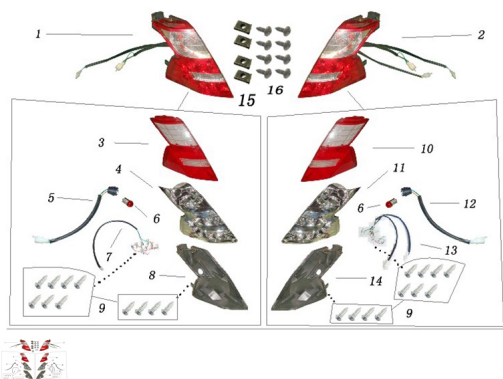

GRUPO GIROS Y LUZ TRASERA

Rating: Not Rated Yet

Price:

Variant price modifier:

Base price with tax:

Price with discount:

Salesprice with discount:

Sales price:

Sales price without tax:

Discount:

Tax amount:

[Ask a question about this product](#)

Description

	Ref.	Título		Código
1		CONJ. GIRO Y LUZ TRASERA IZQUIERDA	202-80410	
2		CONJ. GIRO Y LUZ TRASERA DERECHA	202-80415