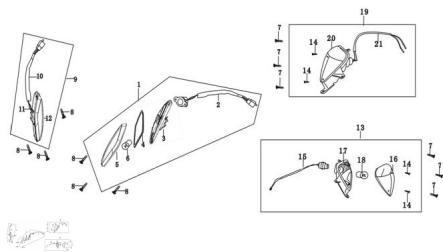

GRUPO GIROS

Rating: Not Rated Yet

Price:

Variant price modifier:

Base price with tax:

Price with discount:

Salesprice with discount:

Sales price:

Sales price without tax:

Discount:

Tax amount:

[Ask a question about this product](#)

Description

Ref.	Título	Código
1	GIRO DELANTERO IZQUIERDO COMPLETO	90-807604
2	ENCABLEADO GIRO DELANTERO IZQUIERDO	90-822800
3	REFLECTOR DE GIRO DELANTERO IZQUIERDO	90-808600
4	DISTANCIADOR	90-808200
4	JUNTA DE GOMA	90-80115
5	ACRILICO GIRO DELANTERO IZQUIERDO	90-808501
6	LAMPARA DE LUZ ALTA Y BAJA	90-810200
6	FOCO LUZ DE GIRO	90-80125
7	TORNILLO ST 4,2	90-803100
8	TORNILLO ST 4,2	90-803100
9	GIRO DELANTERO DERECHO COMPLETO	90-807804
10	ENCABLEADO GIRO DELANTERO DERECHO	90-823000
11	REFLECTOR DE GIRO DELANTERO DERECHO	90-809100
12	BANDA	90-809001
12	ACRILICO GIRO DELANTERO DERECHO	90-80135
13	GIRO TRASERO IZQUIERDO COMPLETO	90-807703