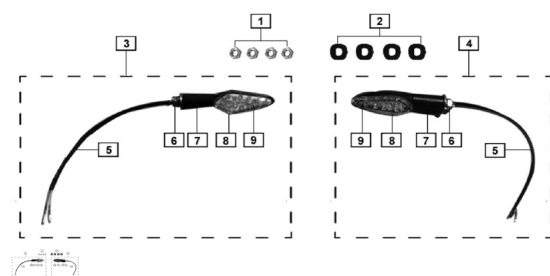

GRUPO GIROS

Rating: Not Rated Yet

Price:

Variant price modifier:

Base price with tax:

Price with discount:

Salesprice with discount:

Sales price:

Sales price without tax:

Discount:

Tax amount:

[Ask a question about this product](#)

Description	Ref.	Título	Código
	1	TUERCA M6	195-B0617
	2	GOMA DE ANCLAJE DE LA LUZ DE GIRO	195-7222S
	3	LUZ DE GIRO DEL ANTERA IZQ.	195-86300
	4	LUZ DE GIRO DEL ANTERA DER.	195-86400
	5	CABLE LUZ TRASERA	195-8630A
	6	TUERCA M6	195-B0617
	7		195-8633A