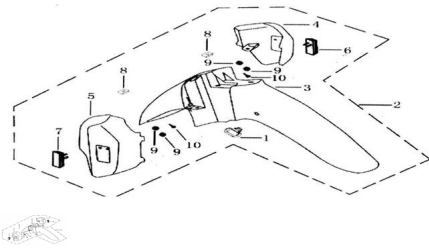

GRUPO GUARDABARRO DELANTERO

Rating: Not Rated Yet

Price:

Variant price modifier:

Base price with tax:

Price with discount:

Salesprice with discount:

Sales price:

Sales price without tax:

Discount:

Tax amount:

[Ask a question about this product](#)

Description

Ref.	Título	Código
1	GUIA CABLE	10-53511
2	CONJUNTO GUARDABARRO DELANTERO ARMADO	95-53111
3	GUARDABARRO DELANTERO NEGRO	95-53111NE
3	GUARDABARRO DELANTERO NARANJA	95-53111NA
3	GUARDABARRO DELANTERO ROJO	95-53111RO
3	GUARDABARRO DELANTERO AZULADO	95-53111AZ
3	GUARDABARRO DELANTERO BLANCO	95-53111BL
4	CUBRE BARRAL DERECHO	95-43511
5	CUBRE BARRAL IZQUIERDO	95-43512
6	CATADIOPTICO DERECHO	10-33811