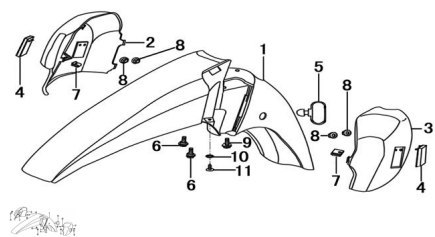

GRUPO GUARDABARRO DELANTERO

Rating: Not Rated Yet

Price:

Variant price modifier:

Base price with tax:

Price with discount:

Salesprice with discount:

Sales price:

Sales price without tax:

Discount:

Tax amount:

[Ask a question about this product](#)

Description

Ref.	Título	Código
1	GUARDABARRO DELANTERO NEGRO MATE	49-53100
2	CUBRE BARRAL DERECHO NEGRO MATE	49-53114
3	CUBRE BARRAL IZQUIERDO NEGRO MATE	49-53115
4	CATADIOPTICO IZQUIERDO	10-33812
5	GUIA CABLE	10-53511
6	TORNILLO ST4.2 X 16	10-GB845-85-6
7	TUERCA FLOTANTE	10-ZBT31004-87
8	TUERCA M5	10-GB6170-86
9	TORNILLO M6 X 20	10-GB/T5783-3