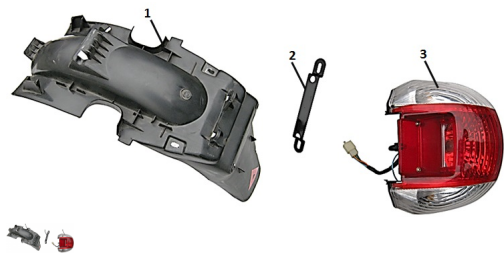

GRUPO GUARDABARRO TRASERO

Rating: Not Rated Yet

Price:

Variant price modifier:

Base price with tax:

Price with discount:

Salesprice with discount:

Sales price:

Sales price without tax:

Discount:

Tax amount:

[Ask a question about this product](#)

Description

	Ref.	Título		Código
1		GUARDABARRO TRASERO	10-63111	
2		SOPORTE PORTA PATENTE	10-63711	
3		CONJUNTO FAROL TRASERO	10-33700