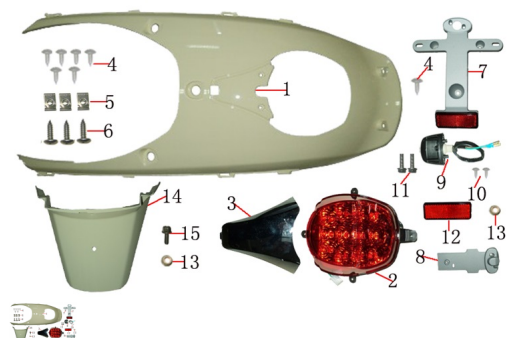

GRUPO GUARDABARRO TRASERO

Rating: Not Rated Yet

Price:

Variant price modifier:

Base price with tax:

Price with discount:

Salesprice with discount:

Sales price:

Sales price without tax:

Discount:

Tax amount:

[Ask a question about this product](#)

Description

	Ref.	Título	Código
1		Cobertor trasero blanco	194-65900BL
1		Cobertor trasero verde	194-65900VE
2		Luz trasera	194-82000
3		Placa decorativa de luz trasera	194-65903
4		Tornillo ST4.2x12	194-B3241-5
5		Seguro 4.2	194-B6140-5
6		Tornillo ST4.8x16	194-B3251-5
7		Soporte de patente A blanco	194-57022BL
7		Soporte de patente A beige	194-57022BE
8		Soporte de luz de patente B blanco	194-57022-1BL
8		Soporte de luz de patente B beige	194-57022-1BE
9		Luz de patente	194-82900
10		Tornillo ST3.5x16	194-B3231-1
11		Tornillo M6x25	194-B1162-3
12		Retroreflector trasero	194-86500