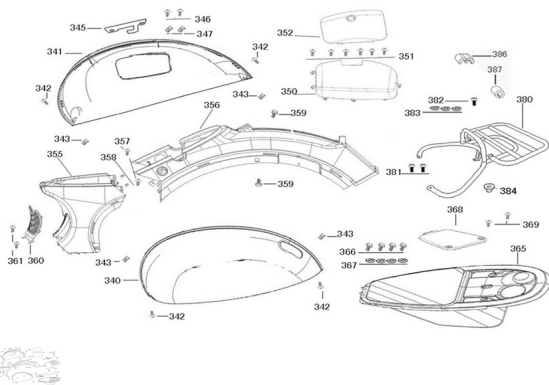

GRUPO GUARDABARRO TRASERO

Rating: Not Rated Yet

Price:

Variant price modifier:

Base price with tax:

Price with discount:

Salesprice with discount:

Sales price:

Sales price without tax:

Discount:

Tax amount:

[Ask a question about this product](#)

Description

Ref.	Título	Código
340	COBERTOR LATERAL IZQUIERDO	189-83600
341	COBERTOR LATERAL DERECHO	189-83500
342	TORNILLO	189-93401
343	TUERCA M4	189-90601
345	SEGURO TIPO GANCHO	189-77234
346	TORNILLO	189-93401
347	TUERCA M4	189-90601
350	BAULERA LATERAL	189-83303
351	TORNILLO	189-93401
352	COBERTOR DE BAULERA	189-81302
355	CUBIERTA DE EQUIPAJE ROJA	189-83750RO
355	CUBIERTA DE EQUIPAJE NEGRA	189-83750NE