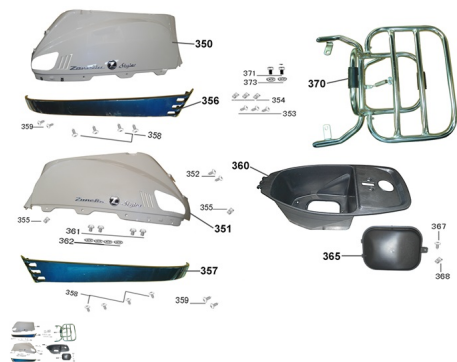

GRUPO GUARDABARRO TRASERO

Rating: Not Rated Yet

Price:

Variant price modifier:

Base price with tax:

Price with discount:

Salesprice with discount:

Sales price:

Sales price without tax:

Discount:

Tax amount:

[Ask a question about this product](#)

Description

Ref.	Título	Código
350	COBERTOR LATERAL DERECHO VERDE	179-83500VE
350	COBERTOR LATERAL DERECHO GRIS	179-83500GR
350	COBERTOR LATERAL DERECHO BLANCO	179-83500BL
351	COBERTOR LATERAL IZQUIERDO VERDE	179-83600VE
351	COBERTOR LATERAL IZQUIERDO GRIS	179-83600GR
351	COBERTOR LATERAL IZQUIERDO BLANCO	179-83600BL
351	COBERTOR LATERAL IZQUIERDO BLANCO	179-83600BL
352	TORNILLO AUTOROSCANTE	179-93401
353	TORNILLO AUTOROSCANTE	179-93401
354	TUERCA 4MM	179-90601
355	TUERCA 4MM	179-90601
356	ZOCALO LATERAL TRASERO DERECHO BEIGE	179-83501BE
356	ZOCALO LATERAL TRASERO DERECHO BLANCO	179-83501BL
356	ZOCALO LATERAL TRASERO DERECHO AZUL	179-83501AZ
357	ZOCALO LATERAL TRASERO IZQUIERDO BEIGE	179-83601BE

Ref.	Título	Código
357	ZOCALO LATERAL TRASERO IZQUIERDO BLANCO	179-83601BL
357	ZOCALO LATERAL TRASERO IZQUIERDO AZUL	179-83601AZ
358	TORNILLO AUTOROSCANTE	179-93401
359	TORNILLO AUTOROSCANTE	179-93401
360	BAULERA	179-81250
361	TORNILLO 6*16?G?	179-92101
362	ARANDELA 6MM (G)	179-95801
367	TORNILLO AUTOROSCANTE	179-93401
368	TUERCA 4MM	179-90601
370	PARRILLA PORTA EQUIPAJE TRASERA	179-81200
371	TORNILLO ESPECIAL 8*25	179-92501
372	TORNILLO ESPECIAL 8*25	179-92501
373	ARANDELA 6MM (G)	179-95801