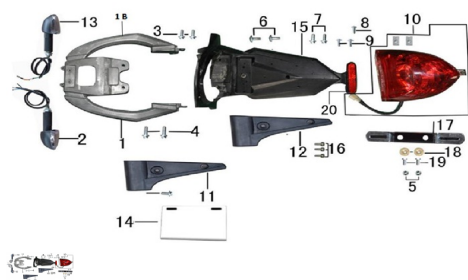

GRUPO GUARDABARRO TRASERO

Rating: Not Rated Yet

Price:

Variant price modifier:

Base price with tax:

Price with discount:

Salesprice with discount:

Sales price:

Sales price without tax:

Discount:

Tax amount:

[Ask a question about this product](#)

Description

Ref.	Título	Código
1.B	MANIJA DE ELEVACION TRASERA IZQUIERDA	160-804010
1	MANIJA DE ELEVACION TRASERA DERECHA	160-713400
2	FAROL DE GIRO TRASERO DERECHO	160-333700
3	TORNILLO DE CAJA HERRAMIENTAS M6X16	160-906104
4	TORNILLO DE CAJA HERRAMIENTAS M6X16	160-906104
5	TUERCA M6	160-906124
6	TORNILLO CARENADO LUZ PRINCIPAL	160-906211
8	TORNILLO DE CAJA HERRAMIENTAS M6X16	160-906104
9	TRNILLO	160-906232
10	FAROL TRASERO	160-906213
11	CUBRE MANIJA DE ELEVACION IZQUIERDA	160-332000
12	CUBRE MANIJA DE ELEVACION DERECHA	160-806300
13	FAROL DE GIRO TRASERO IZQUIERDO	160-806400
14	PORTA PATENTE	160-333600
15	GUARDABARRO TRASERO	160-903019
16	TORNILLO M6X12	160-805100
17	TORNILLO M8X16	160-906111
18	ARANDELA 16	160-805004
19	ARANDELA SOPORTE INSTRUMENTAL	160-906122