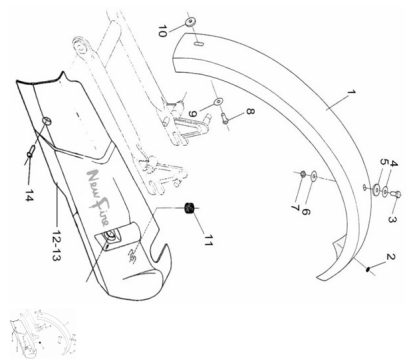

GRUPO GUARDABARRO TRASERO

Rating: Not Rated Yet

Price:

Variant price modifier:

Base price with tax:

Price with discount:

Salesprice with discount:

Sales price:

Sales price without tax:

Discount:

Tax amount:

[Ask a question about this product](#)

Description

Ref.	Título	Código
1	C. GUARDABARRO TRASERO NEW FIRE PINTADO	R290511001*
2	PASACABLE CIEGO	R461900030
3	TORNILLO CAB.HEXAGONAL M6 X 20	502006
4	Arandela plana ø6	100306
5	ARANDELA PLANA 22X6, 5X3	281900010
6	Arandela plana 22x6, 6x1	710901926
7	Tuerca hexagonal autobloqueante	700314040
9	Arandela plana 22x6, 6x1	710901926
10	ARANDELA PLANA 22X6, 5X3	281900010
12	Tapa lateral izquierda	R230500015