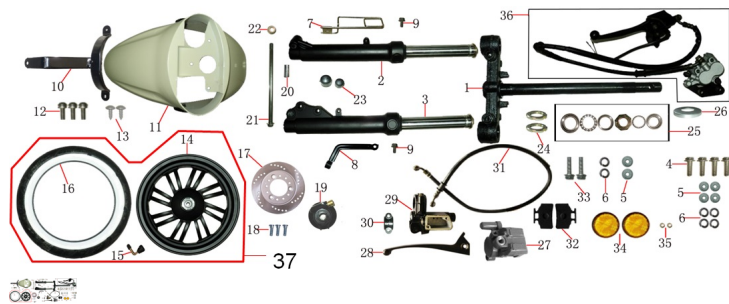

GRUPO HORQUILLA DELANTERA

Rating: Not Rated Yet

Price:

Variant price modifier:

Base price with tax:

Price with discount:

Salesprice with discount:

Sales price:

Sales price without tax:

Discount:

Tax amount:

[Ask a question about this product](#)

Description

Ref.	Título	Código
1	Cruceta con caño vela	194-43100
2	Barral delantero derecho	194-43300
3	Barral delantero izquierdo	194-43200
4	Tornillo M8x45	194-B1184
5	Arandela ?8	194-B5280
6	Arandela ?8	194-B5180
7	Pasacable velocímetro	194-40024
8	Soporte flexible de freno delantero	194-45032
9	Tornillo M6x12	194-B1161-2
10	Soporte guardabarro delantero	194-57450
11	Guardabarro delantero verde	194-65100VE
11	Guardabarro delantero negro	194-65100NE
11	Guardabarro delantero rojo	194-65100RO
11	Guardabarro delantero celeste	194-65100CE
12	Tornillo M6x16	194-B2761
13	Tornillo ST4.2x12	194-B3241-1
14	Llanta delantera	194-44000