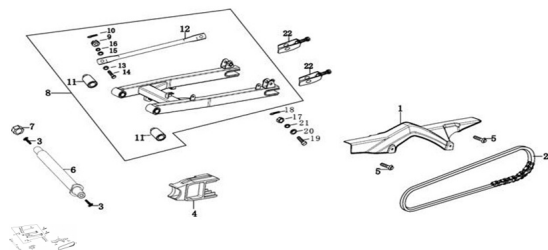

GRUPO HORQUILLA TRASERA

Rating: Not Rated Yet

Price:

Variant price modifier:

Base price with tax:

Price with discount:

Salesprice with discount:

Sales price:

Sales price without tax:

Discount:

Tax amount:

[Ask a question about this product](#)

Description	Ref.	Título	Código
	1	CUBRE CADENA	176-26006
	2	CADENA	176-26001
	3	TORNILLO	176-38019
	4	ROCE CADENA	176-31141
	5	TORNILLO M6 L=12	176-38010
	6	EJE RUEDA DE LANTERA	176-38087
	7	TUERCA M12x1.25	176-38040
	8		176-31108
	9	TUERCA M8	176-38041
	10	PERNO	176-38059
	11	BUJE	176-31109
	12	SOPORTE DE FRENO TRASERO	176-31111